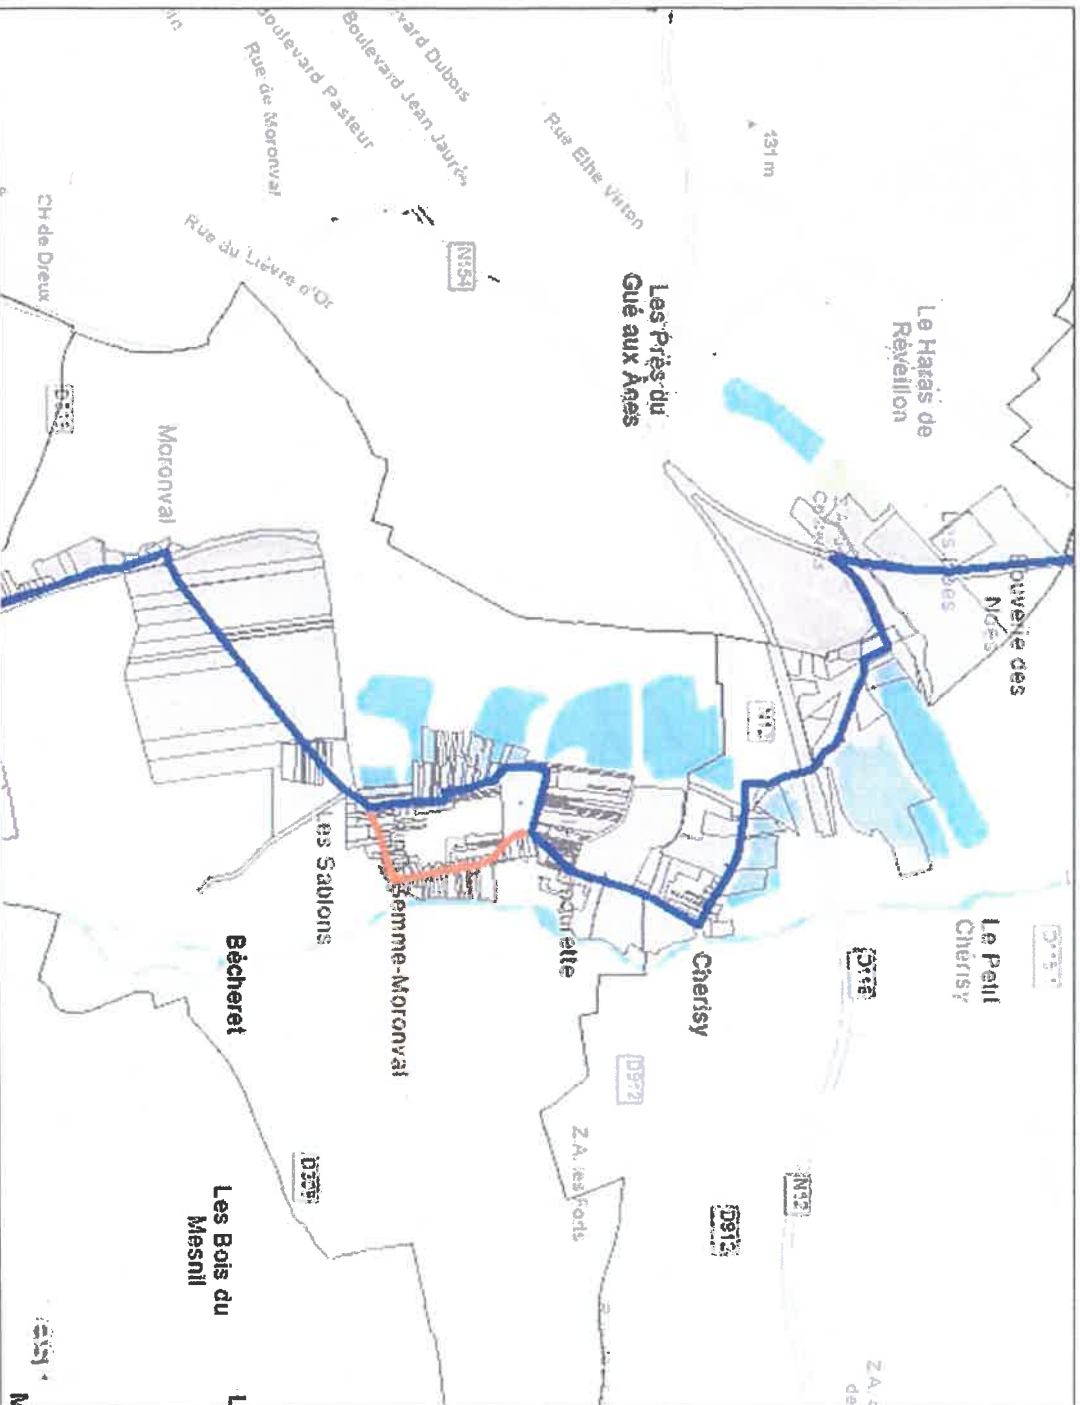

Autorisation de pénétrer
Voie verte de la Vallée de l'Eure
Section Saint-Georges-Motel – Maintenon
Planche 1

Voie Verte (Variantes)	
	Eduzelles - Variante
	Sainte-Gemme-Moronval - V0a
	Variante RD929
	Variante Villemeux-Sur-Eure
	Villemeux-sur-Eure V0a
	Villemeux-sur-Eure V0b
	Villemeux-sur-Eure V0c
	Voie verte
Voie Verte (parcelles) :	
	Commune :

Autorisation de pénétrer
Voie verte de la Vallée de l'Eure
Section Saint-Georges-Motel – Maintenon
Planche 2

Voie Verte (Variantes)	
	Eduzelles - Variante
	Sainte-Gemme-Moronval - V0a
	Variante RD929
	Variante Villeneuve-Sur-Eure
	Villeneuve-sur-Eure V0a
	Villeneuve-sur-Eure - V0b
	Villeneuve-sur-Eure - V0c
	Voie verte
Voie Verte (parcelles) :	
	Commune :

Autorisation de pénétrer
Voie verte de la Vallée de l'Eure
Section Saint-Georges-Motel – Maintenance

Planche 3

Voie Verte (Variantes)	
	Ecuvelles - Variante
	Sainte-Gemme-Moronval - V0a
	Variante RD929
	Variante Villemeux-Sur-Eure
	Villemesnil-sur-Eure V0a
	Villemesnil-sur-Eure V0b
	Villemesnil-sur-Eure V0c
	Voie verte