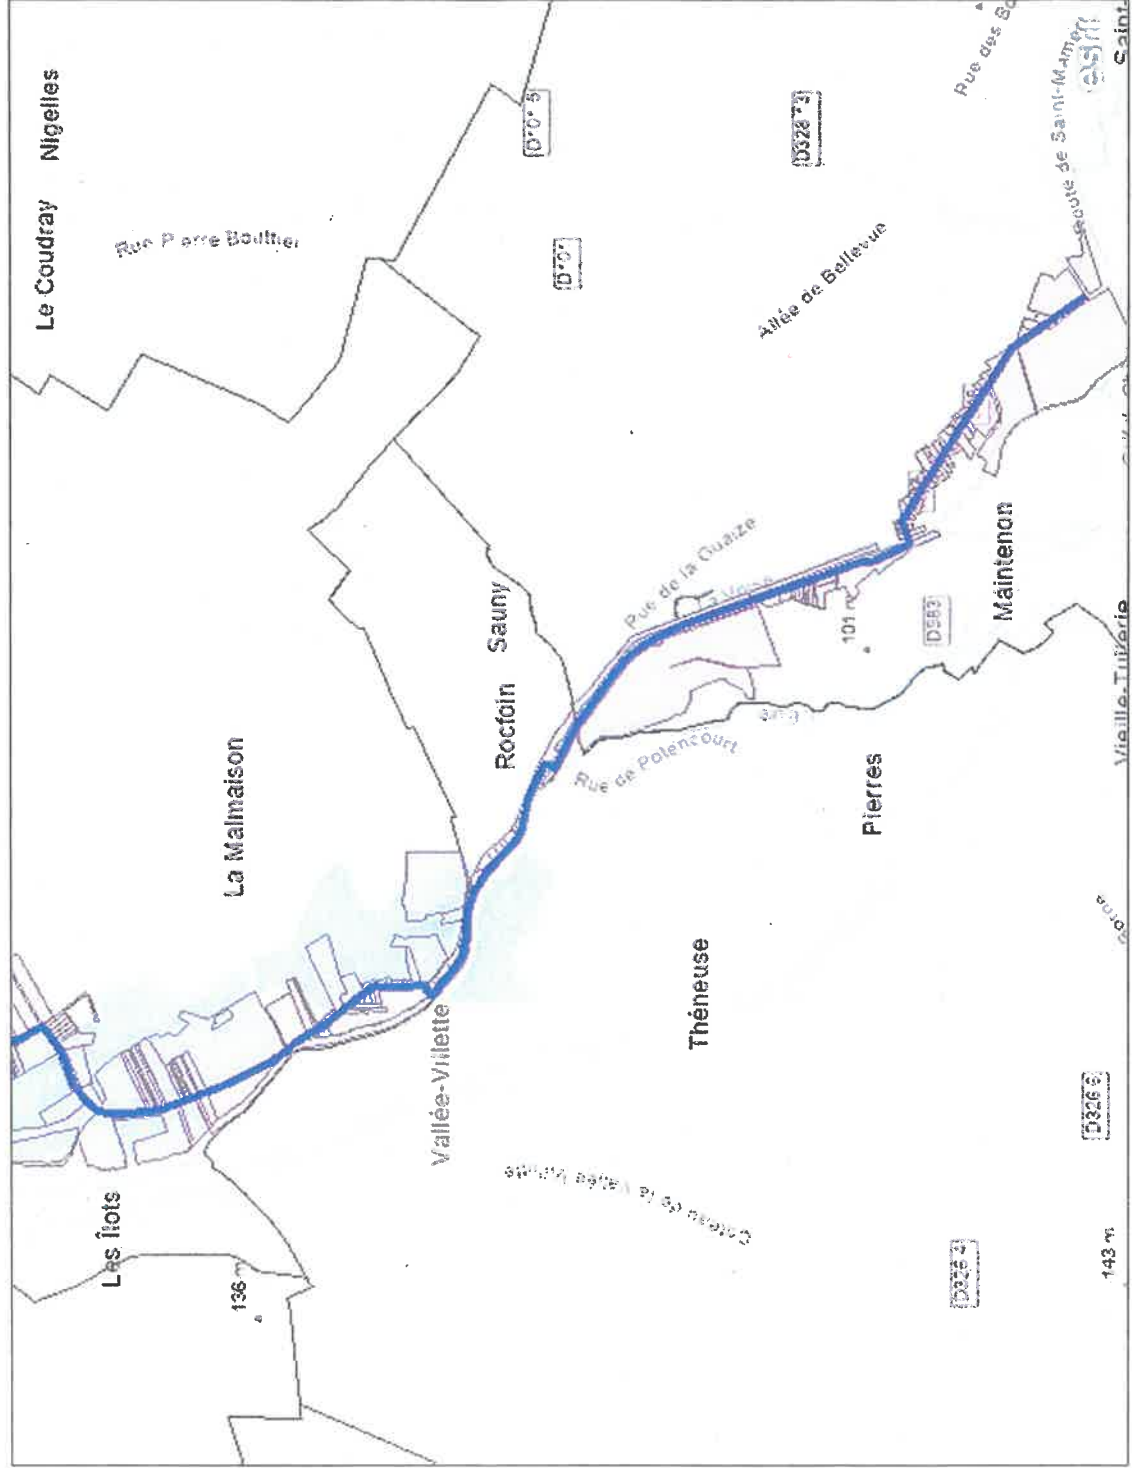

Voie Verte (Variantes)	
	Eduzelles - Variante
	Sainte-Gemme-Moronval - V0a
	Variante RD929
	Variante Villemeux-sur-Eure
	Villemeux-sur-Eure V0a
	Villemeux-sur-Eure - V0b
	Villemeux-sur-Eure V0c
	Voie verte
Voie Verte (parcelles) :	
Commune :