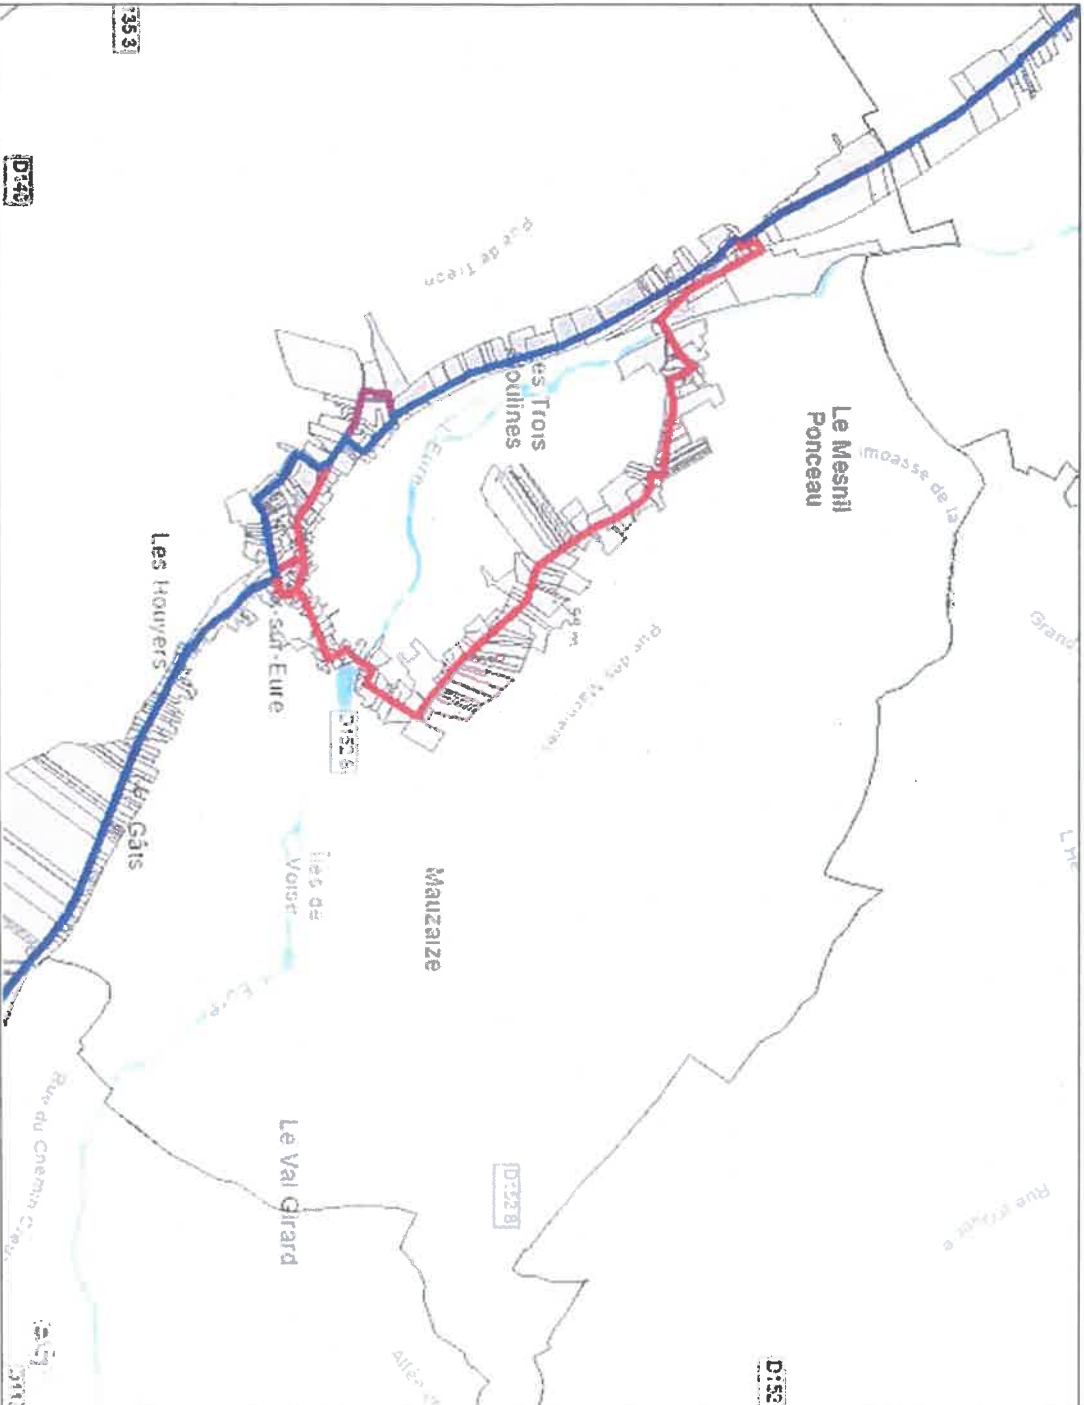

Voie Verte (parcelles) :	
	Commune :

Autorisation de pénétrer
Voie verte de la Vallée de l'Eure
Section Saint-Georges-Motel – Maintenance
Planche 4

Voie Verte (Variantes)	
	Echuzelles - Variante
	Sainte-Gemme-Moronval - V0a
	Variante RD929
	Variante Villeneuve-Sur-Eure
	Villeneuve-sur-Eure V0a
	Villeneuve-sur-Eure - V0b
	Villeneuve-sur-Eure V0c
	Voie verte

Voie Verte (parcelles) :

Commune :

Autorisation de pénétrer
Voie verte de la Vallée de l'Eure
Section Saint-Georges-Motel – Maintenon

Planche 5

Voie Verte (Variantes)	
	Eduzelles - Variante
	Sainte-Gemme-Morival - V0a
	Variante RD929
	Variante Villemeux-Sur-Eure
	Villemeux-sur-Eure V0a
	Villemeux-sur-Eure - V0b
	Villemeux-sur-Eure V0c
	Voie verte
Voie Verte (parcelles) :	
	Communs :