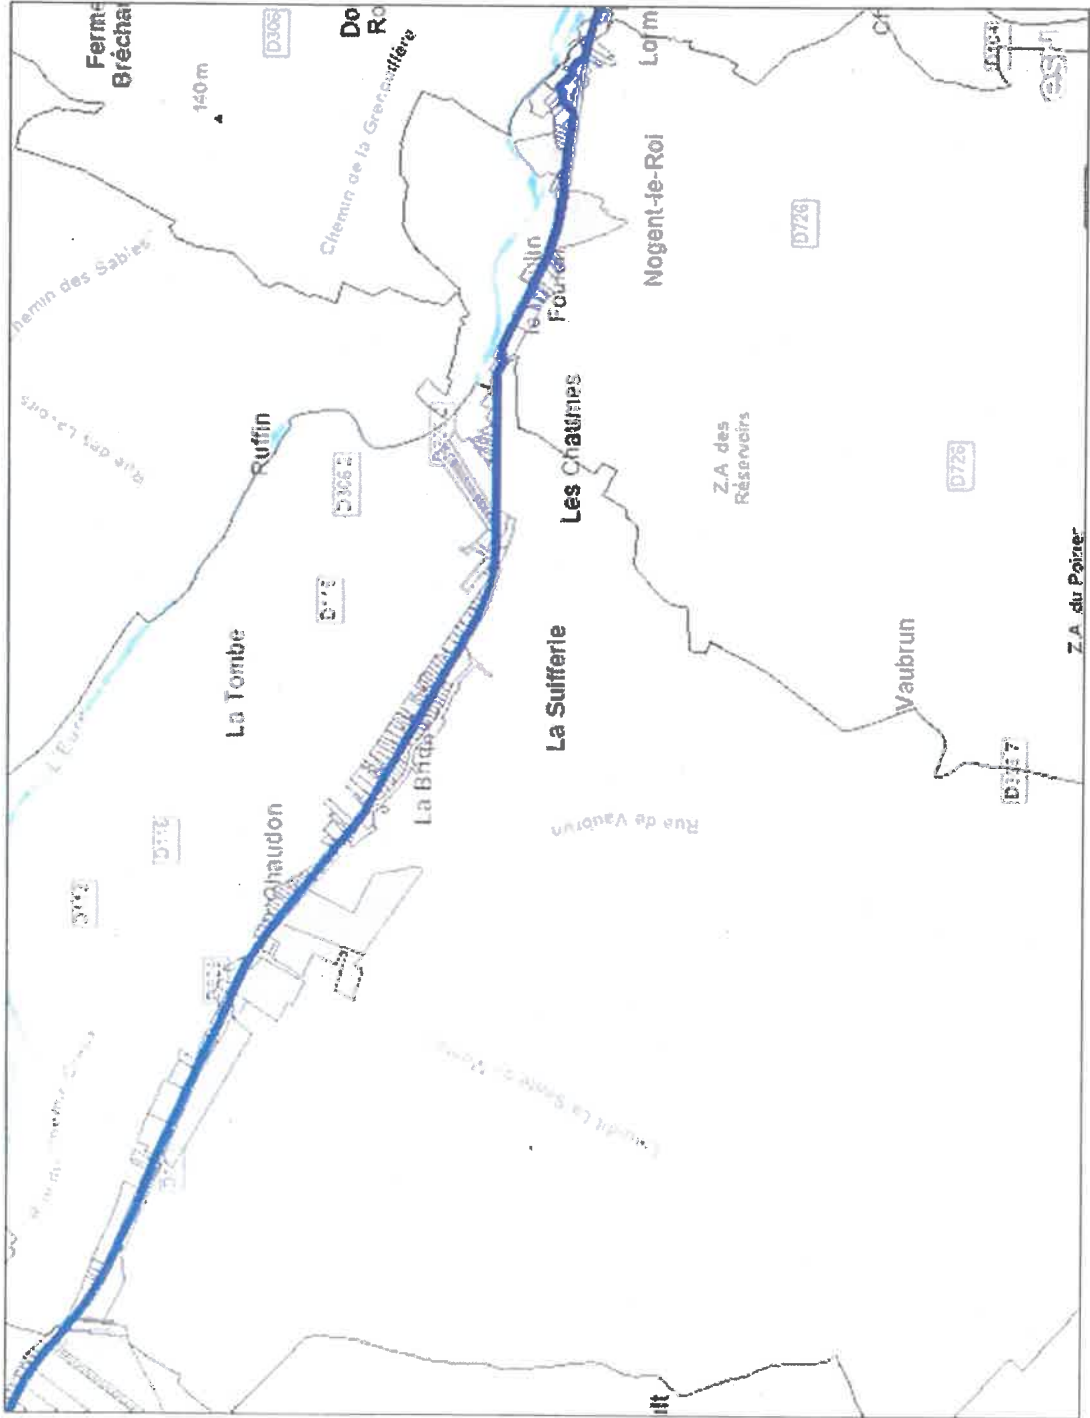

Voie Verte (parcelles) :	
	Commune :

Autorisation de pénétrer
Voie verte de la Vallée de l'Eure
Section Saint-Georges-Motel – Maintenance
Planche 4

Voie Verte (Variantes)	
	Echuzelles - Variante
	Sainte-Gemme-Moronval - V0a
	Variante RD929
	Variante Villeneuve-Sur-Eure
	Villeneuve-sur-Eure V0a
	Villeneuve-sur-Eure - V0b
	Villeneuve-sur-Eure V0c
	Voie verte

Voie Verte (parcelles) :

Commune :

Autorisation de pénétrer
Voie verte de la Vallée de l'Eure
Section Saint-Georges-Motel – Maintenon

Planche 5

Voie Verte (Variantes)	
	Eduzelles - Variante
	Sainte-Gemme-Morival - V0a
	Variante RD929
	Variante Villemeux-Sur-Eure
	Villemeux-sur-Eure V0a
	Villemeux-sur-Eure - V0b
	Villemeux-sur-Eure V0c
	Voie verte
Voie Verte (parcelles) :	
	Communs :