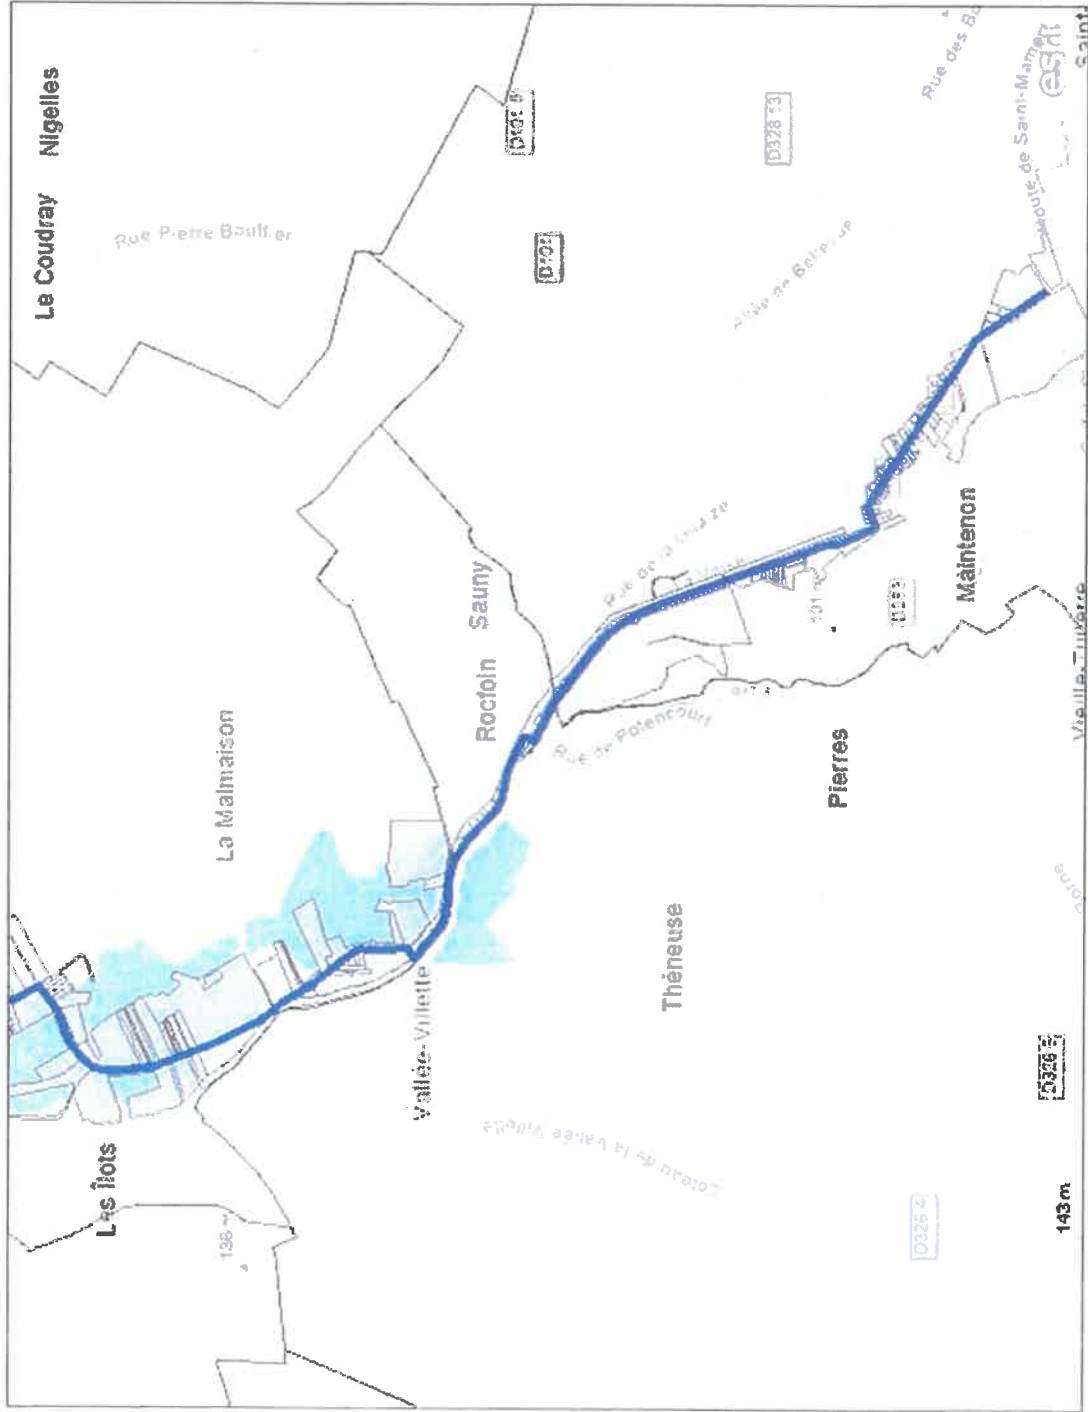

Voie Verte (parcelles) :

Commune :

Autorisation de pénétrer
Voie verte de la Vallée de l'Eure
Section Saint-Georges-Motel – Maintenon

Planche 5

Voie Verte (Variantes)	
	Eduzelles - Variante
	Sainte-Gemme-Morival - V0a
	Variante RD929
	Variante Villemeux-Sur-Eure
	Villemeux-sur-Eure V0a
	Villemeux-sur-Eure - V0b
	Villemeux-sur-Eure V0c
	Voie verte
Voie Verte (parcelles) :	
	Communs :

Autorisation de pénétrer
Voie verte de la Vallée de l'Eure
Section Saint-Georges-Motel – Maintenon

Planche 7

Voie Verte (Variantes)	
	Eduzelles - Variante
	Sainte-Gemme-Morival - V0a
	Variante RD929
	Variante Villemeux-Sur-Eure
	Villemeux-sur-Eure V0a
	Villemeux-sur-Eure - V0b
	Villemeux-sur-Eure V0c
	Voie verte
Voie Verte (parcelles) :	
	Commune :
	