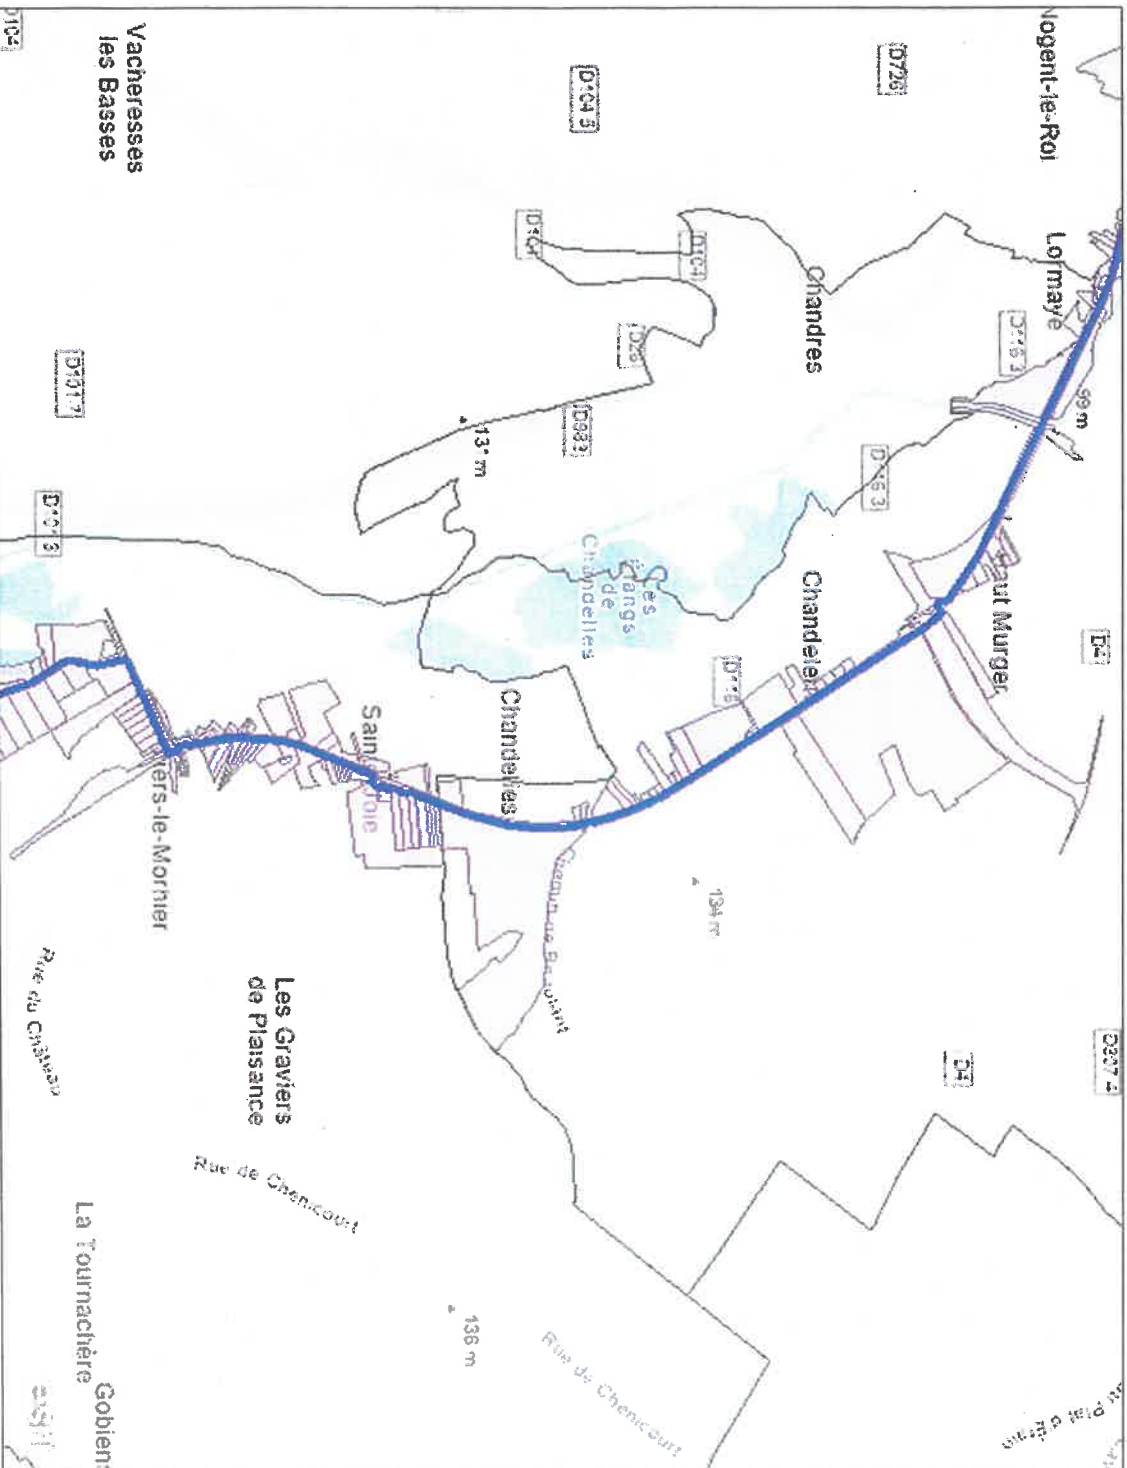

Autorisation de pénétrer
Voie verte de la Vallée de l'Eure
Section Saint-Georges-Motel – Maintenance
Planche 4

Voie Verte (Variantes)	
	Eduzelles - Variante
	Sainte-Gemme-Moronval - V0a
	Variante RD929
	Variante Villeneuve-Sur-Eure
	Villeneuve-sur-Eure V0a
	Villeneuve-sur-Eure - V0b
	Villeneuve-sur-Eure - V0c
	Voie verte

Voie Verte (parcelles) :	
	
	

Commune :	
	
	

0.6km

Autorisation de pénétrer
 Voie verte de la Vallée de l'Eure
 Section Saint-Georges-Motel – Maintenon
 Planche 6

Voie Verte (Variantes)	
	Echuzelles - Variante
	Sainte-Gemme-Moronval - VOa
	Varianta RD929
	Varianta Villemieux-Sur-Eure
	Villemieux-sur-Eure VOa
	Villemieux-sur-Eure - VOb
	Villemieux-sur-Eure - VOc
	Voie verte

Voie Verte (parcelles) :	
	Commune :
	

Voie Verte (Variantes)	
	Eduzelles - Variante
	Sainte-Gemme-Moronval - V0a
	Variante RD929
	Variante Villemeux-sur-Eure
	Villemeux-sur-Eure V0a
	Villemeux-sur-Eure - V0b
	Villemeux-sur-Eure V0c
	Voie verte
Voie Verte (parcelles) :	
	
	
Commune :	
