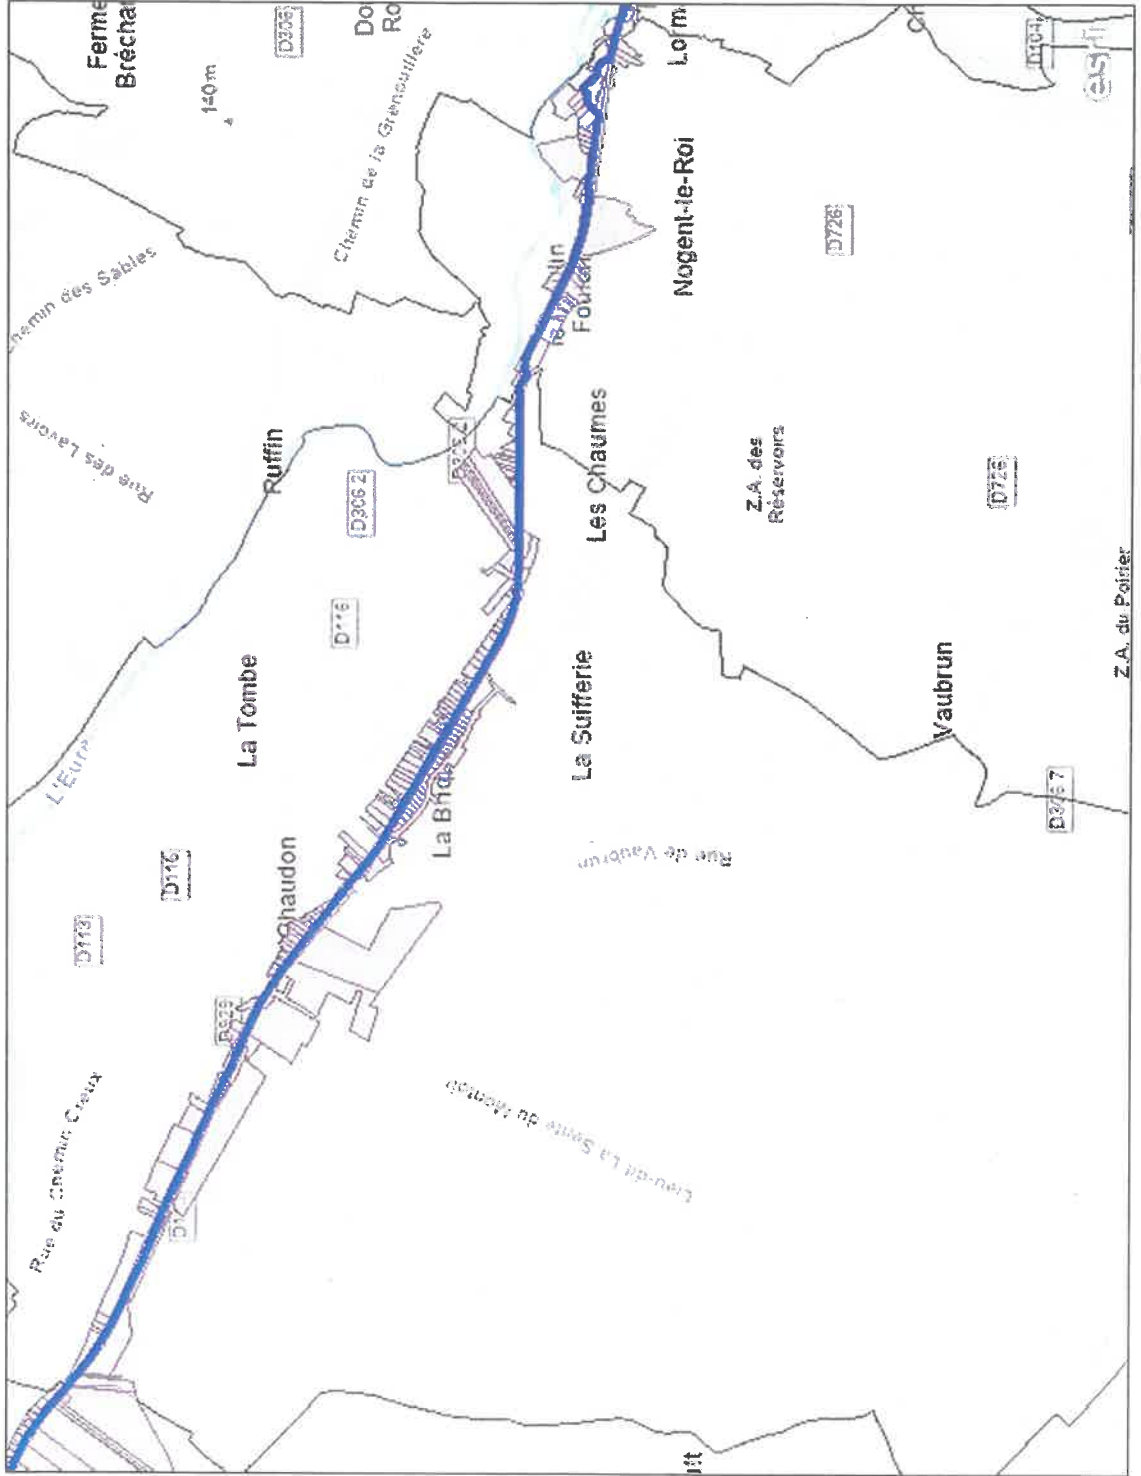

Autorisation de pénétrer
Voie verte de la Vallée de l'Eure
Section Saint-Georges-Motel – Maintenance
Planche 4

Voie Verte (Variantes)	
	Eduzelles - Variante
	Sainte-Gemme-Moronval - V0a
	Variante RD929
	Variante Villeneuve-Sur-Eure
	Villeneuve-sur-Eure V0a
	Villeneuve-sur-Eure - V0b
	Villeneuve-sur-Eure - V0c
	Voie verte

Voie Verte (parcelles) :	
	
	

Commune :	
	
	

0.6km

Autorisation de pénétrer
 Voie verte de la Vallée de l'Eure
 Section Saint-Georges-Motel – Maintenon
 Planche 6

Voie Verte (Variantes)	
	Echuzelles - Variante
	Sainte-Gemme-Moronval - VOa
	Varianta RD929
	Varianta Villemieux-Sur-Eure
	Villemieux-sur-Eure VOa
	Villemieux-sur-Eure - VOb
	Villemieux-sur-Eure - VOc
	Voie verte