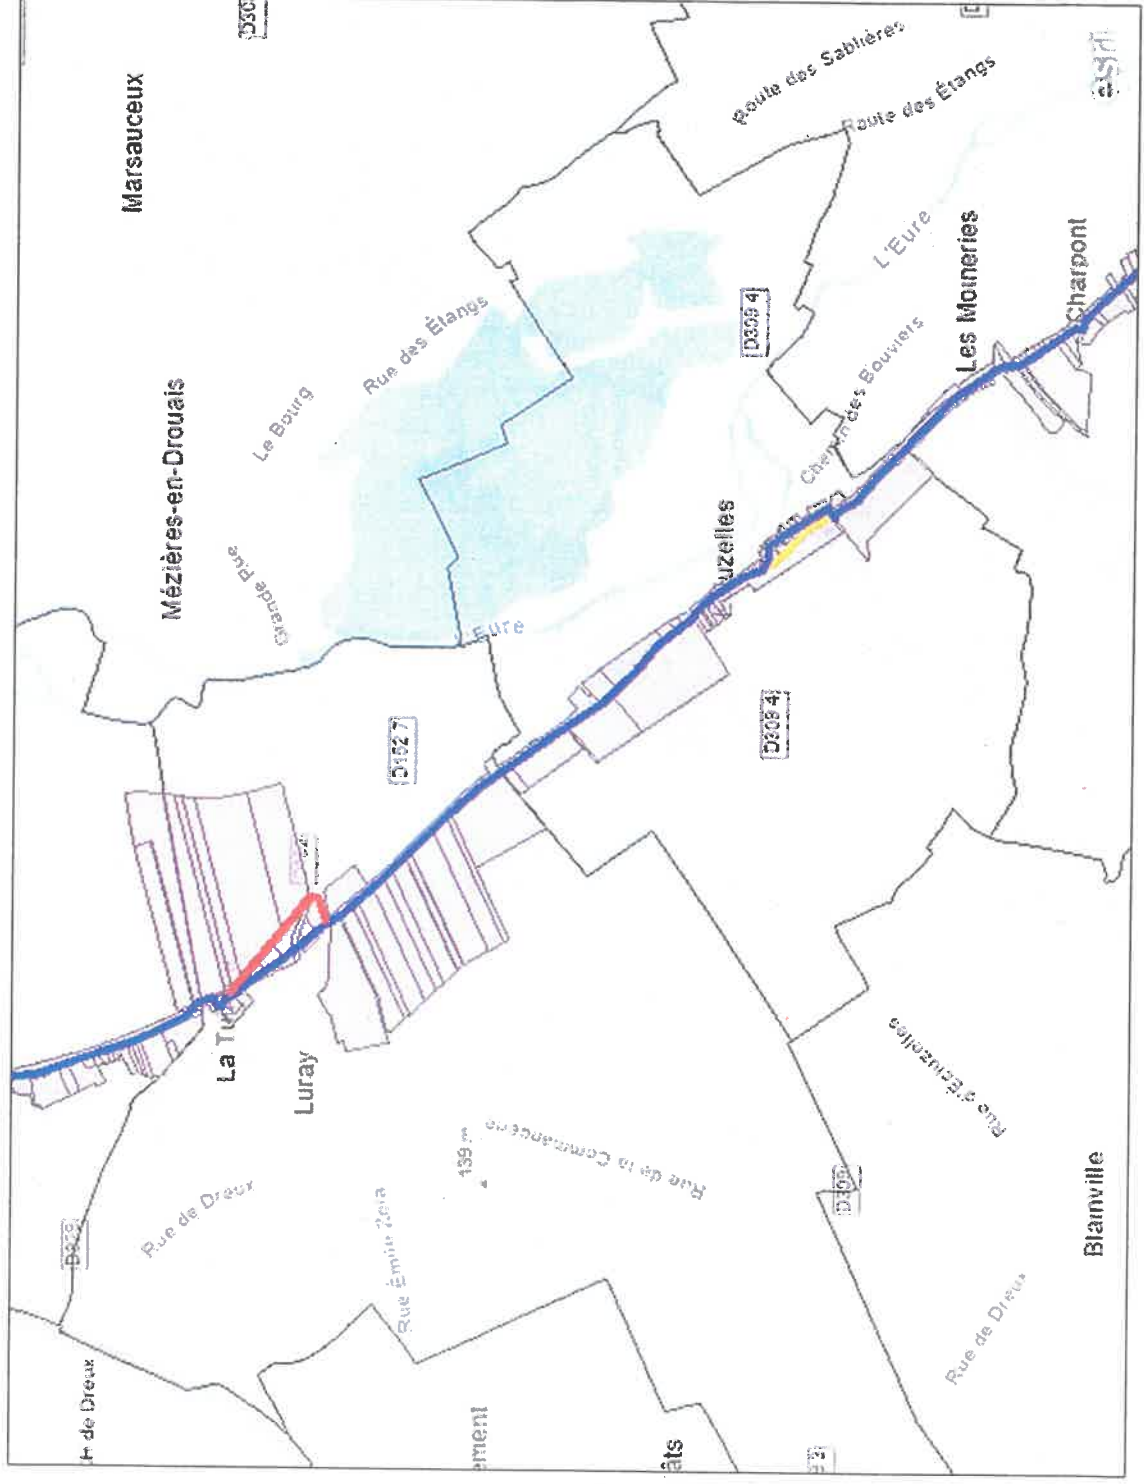

Voie Verte (parcelles) :	
	Commune :

Autorisation de pénétrer
Voie verte de la Vallée de l'Eure
Section Saint-Georges-Motel – Maintenance
Planche 4

Voie Verte (Variantes)	
	Echuzelles - Variante
	Sainte-Gemme-Moronval - V0a
	Variante RD929
	Variante Villeneuve-Sur-Eure
	Villeneuve-sur-Eure V0a
	Villeneuve-sur-Eure - V0b
	Villeneuve-sur-Eure V0c
	Voie verte

Voie Verte (parcelles) :

Commune :

Autorisation de pénétrer
Voie verte de la Vallée de l'Eure
Section Saint-Georges-Motel – Maintenon

Planche 5

Voie Verte (Variantes)	
	Eduzelles - Variante
	Sainte-Gemme-Morival - V0a
	Variante RD929
	Variante Villemeux-Sur-Eure
	Villemeux-sur-Eure V0a
	Villemeux-sur-Eure - V0b
	Villemeux-sur-Eure V0c
	Voie verte
Voie Verte (parcelles) :	
	Communs :

Autorisation de pénétrer
Voie verte de la Vallée de l'Eure
Section Saint-Georges-Motel – Maintenon

Planche 7

Voie Verte (Variantes)	
	Eduzelles - Variante
	Sainte-Gemme-Morival - V0a
	Variante RD929
	Variante Villemeux-Sur-Eure
	Villemeux-sur-Eure V0a
	Villemeux-sur-Eure - V0b
	Villemeux-sur-Eure V0c
	Voie verte
Voie Verte (parcelles) :	
	Commune :
	