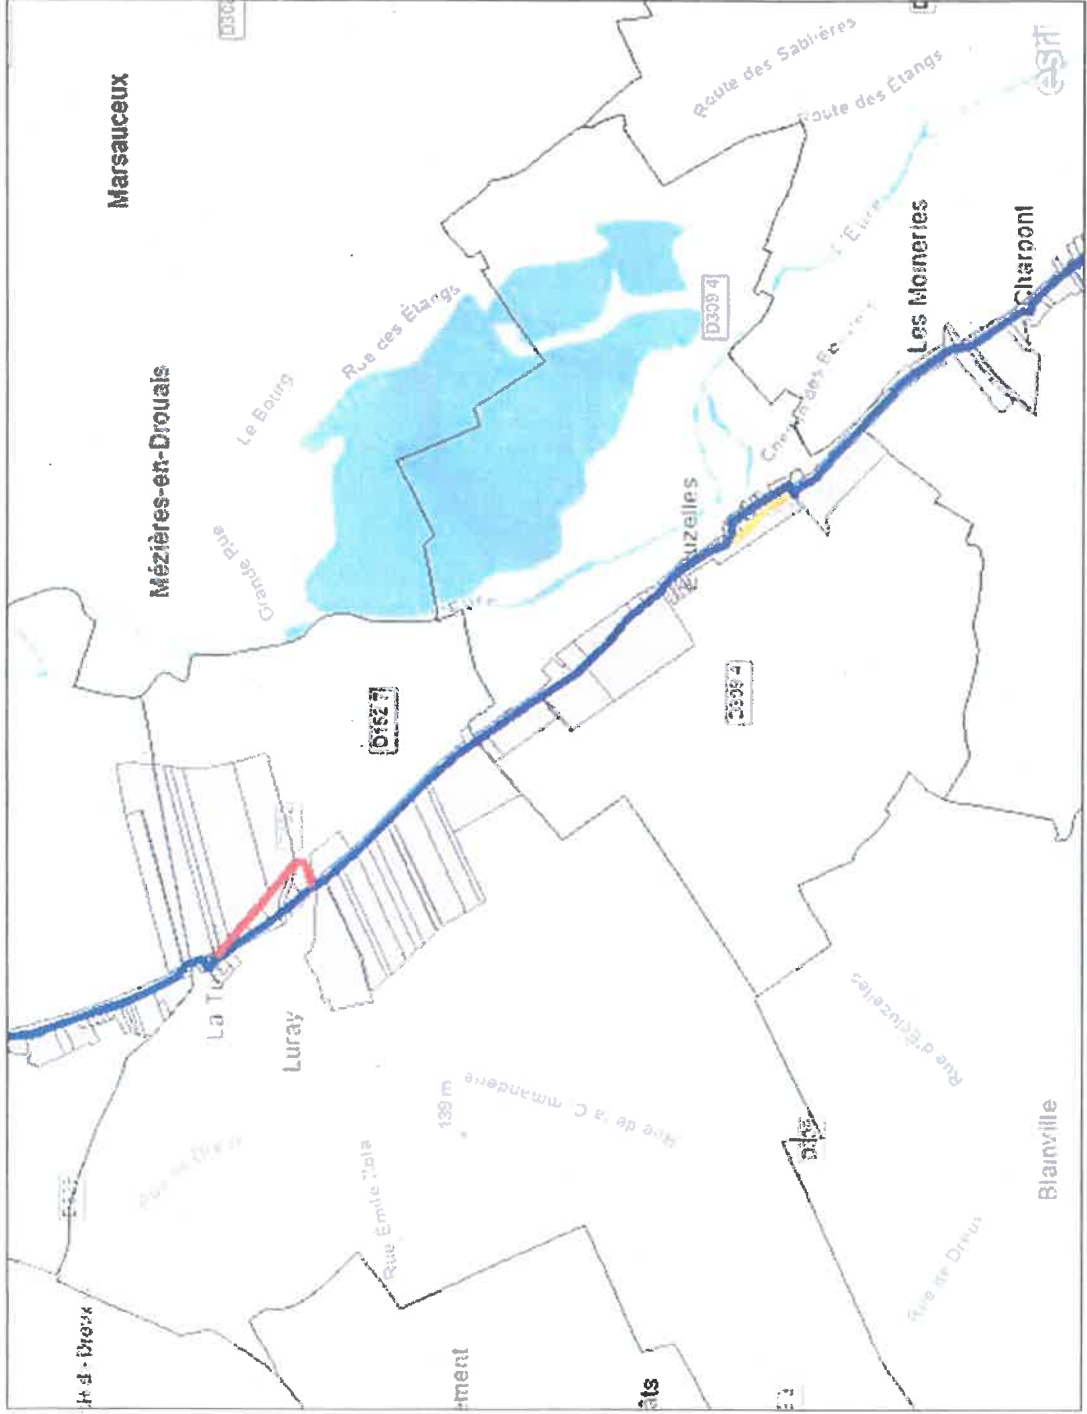

Autorisation de pénétrer
Voie verte de la Vallée de l'Eure
Section Saint-Georges-Motel – Maintenon
Planche 1

Voie Verte (Variantes)	
	Eduzelles - Variante
	Sainte-Gemme-Moronval - V0a
	Variante RD929
	Variante Villemeux-Sur-Eure
	Villemeux-sur-Eure V0a
	Villemeux-sur-Eure V0b
	Villemeux-sur-Eure V0c
	Voie verte
Voie Verte (parcelles) :	
	Commune :

Autorisation de pénétrer
Voie verte de la Vallée de l'Eure
Section Saint-Georges-Motel – Maintenon
Planche 2

Voie Verte (Variantes)	
	Eduzelles - Variante
	Sainte-Gemme-Moronval - V0a
	Variante RD929
	Variante Villeneuve-Sur-Eure
	Villeneuve-sur-Eure V0a
	Villeneuve-sur-Eure - V0b
	Villeneuve-sur-Eure - V0c
	Voie verte
Voie Verte (parcelles) :	
	Commune :

Autorisation de pénétrer
Voie verte de la Vallée de l'Eure
Section Saint-Georges-Motel – Maintenance

Planche 3

Voie Verte (Variantes)	
	Ecuvelles - Variante
	Sainte-Gemme-Moronval - V0a
	Variante RD929
	Variante Villemeux-Sur-Eure
	Villemesnil-sur-Eure V0a
	Villemesnil-sur-Eure V0b
	Villemesnil-sur-Eure V0c
	Voie verte

Voie Verte (parcelles) :	
	Commune :

Autorisation de pénétrer
Voie verte de la Vallée de l'Eure
Section Saint-Georges-Motel – Maintenance
Planche 4

Voie Verte (Variantes)	
	Echuzelles - Variante
	Sainte-Gemme-Moronval - V0a
	Variante RD929
	Variante Villeneuve-Sur-Eure
	Villeneuve-sur-Eure V0a
	Villeneuve-sur-Eure - V0b
	Villeneuve-sur-Eure V0c
	Voie verte