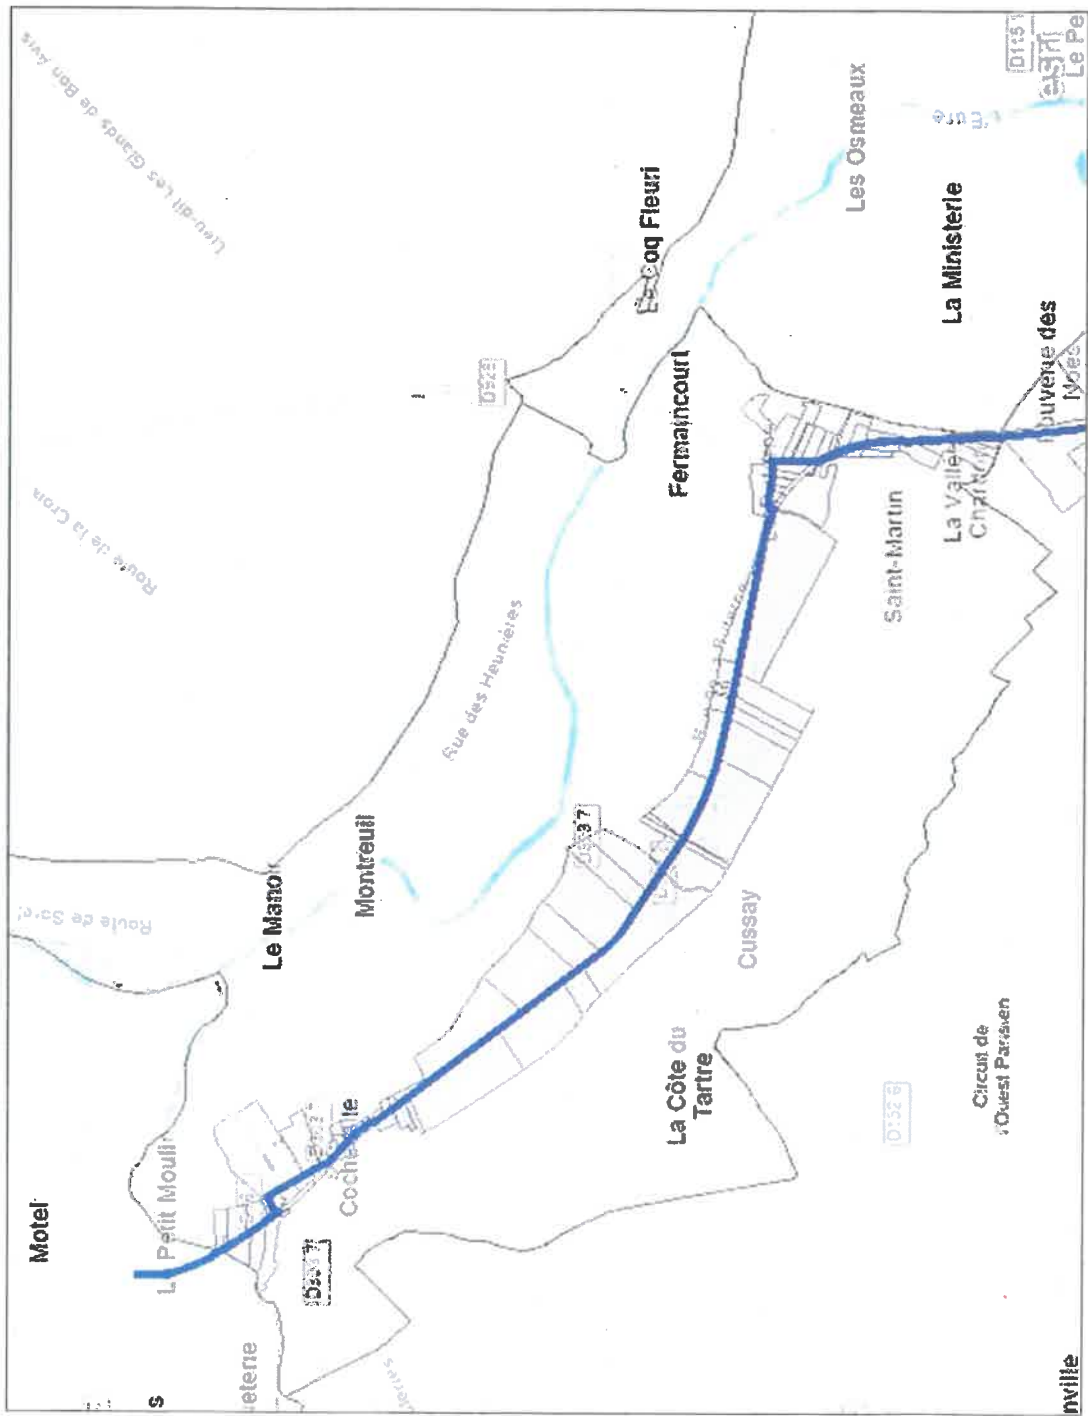

Autorisation de pénétrer
Voie verte de la Vallée de l'Eure
Section Saint-Georges-Motel – Maintenon
Planche 1

Voie Verte (Variantes)	
	Eduzelles - Variante
	Sainte-Gemme-Moronval - V0a
	Variante RD929
	Variante Villemeux-Sur-Eure
	Villemeux-sur-Eure V0a
	Villemeux-sur-Eure V0b
	Villemeux-sur-Eure V0c
	Voie verte
Voie Verte (parcelles) :	
	Commune :

Autorisation de pénétrer
Voie verte de la Vallée de l'Eure
Section Saint-Georges-Motel – Maintenon
Planche 2

Voie Verte (Variantes)	
	Eduzelles - Variante
	Sainte-Gemme-Moronval - V0a
	Variante RD929
	Variante Villeneuve-Sur-Eure
	Villeneuve-sur-Eure V0a
	Villeneuve-sur-Eure - V0b
	Villeneuve-sur-Eure - V0c
	Voie verte
Voie Verte (parcelles) :	
	Commune :

Autorisation de pénétrer
Voie verte de la Vallée de l'Eure
Section Saint-Georges-Motel – Maintenance

Planche 3

Voie Verte (Variantes)	
	Ecuvelles - Variante
	Sainte-Gemme-Moronval - V0a
	Variante RD929
	Variante Villemeux-Sur-Eure
	Villemesnil-sur-Eure V0a
	Villemesnil-sur-Eure V0b
	Villemesnil-sur-Eure V0c
	Voie verte