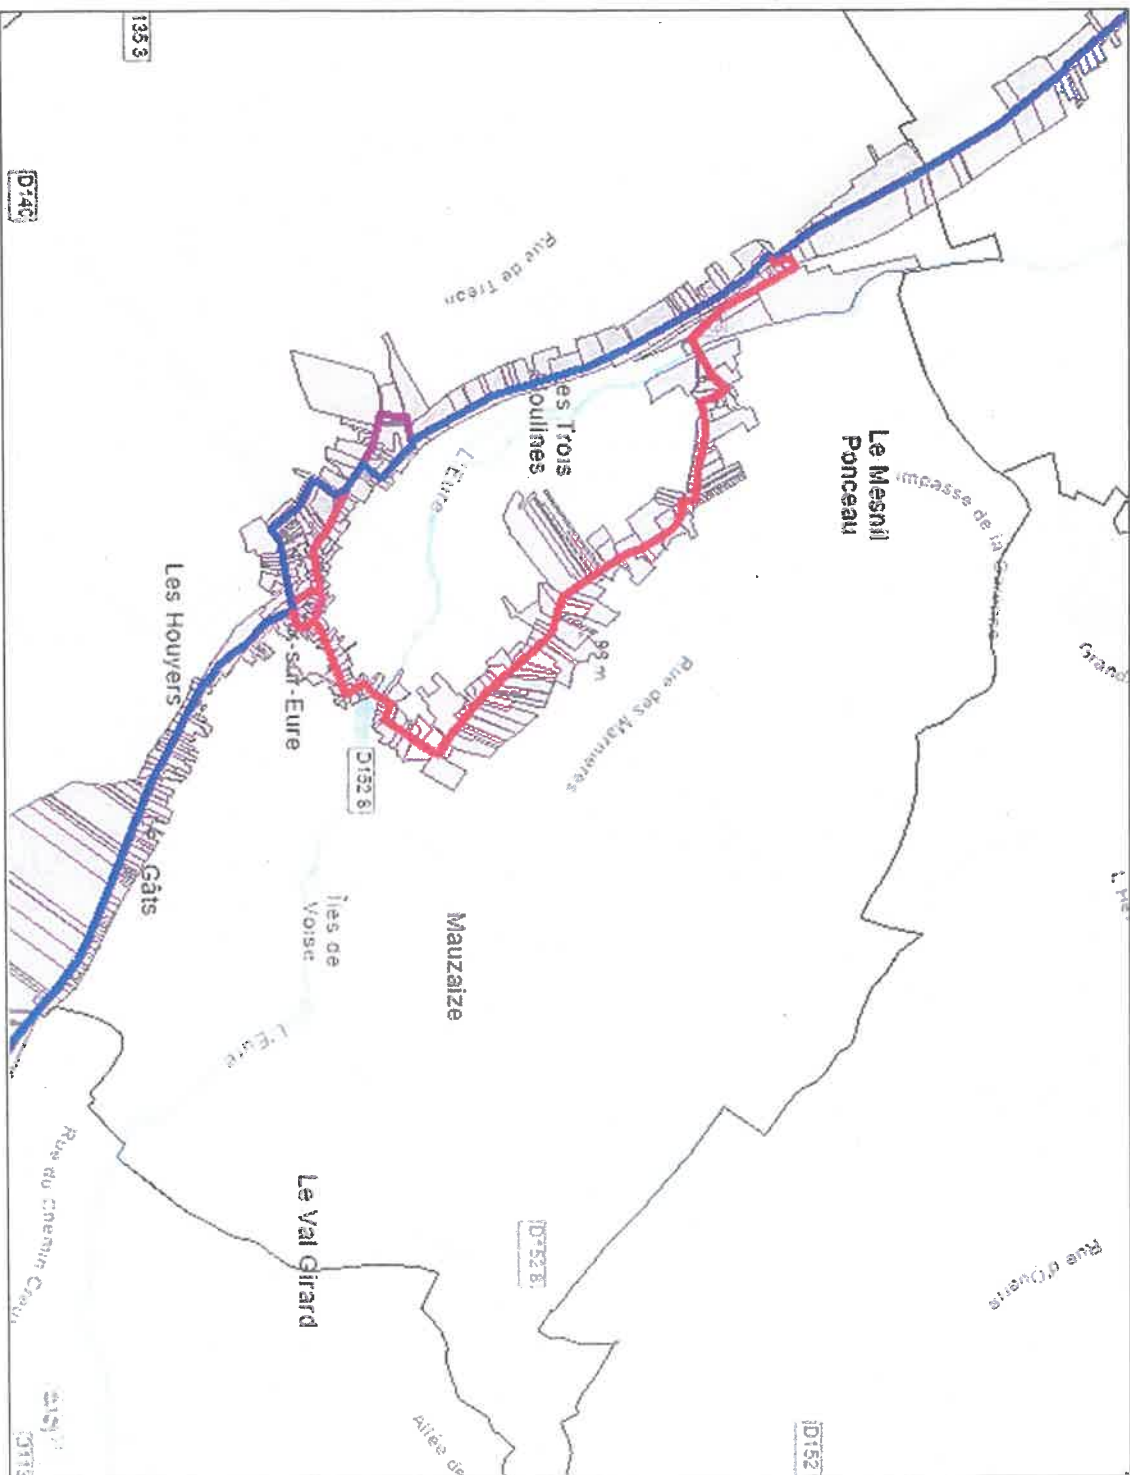

Autorisation de pénétrer
Voie verte de la Vallée de l'Eure
Section Saint-Georges-Motel – Maintenon

Planche 7

Voie Verte (Variantes)	
	Eduzelles - Variante
	Sainte-Gemme-Morival - V0a
	Variante RD929
	Variante Villemeux-Sur-Eure
	Villemeux-sur-Eure V0a
	Villemeux-sur-Eure - V0b
	Villemeux-sur-Eure V0c
	Voie verte
Voie Verte (parcelles) :	
	Commune :
	

Autorisation de pénétrer
Voie verte de la Vallée de l'Eure
Section Saint-Georges-Motel – Maintenance
Planche 4

Voie Verte (Variantes)	
	Eduzelles - Variante
	Sainte-Gemme-Moronval - V0a
	Variante RD929
	Variante Villeneuve-Sur-Eure
	Villeneuve-sur-Eure V0a
	Villeneuve-sur-Eure - V0b
	Villeneuve-sur-Eure - V0c
	Voie verte

Voie Verte (parcelles) :	
	
	

Commune :	
	
	

0.6km

Autorisation de pénétrer
 Voie verte de la Vallée de l'Eure
 Section Saint-Georges-Motel – Maintenon
 Planche 6

Voie Verte (Variantes)	
	Echuzelles - Variante
	Sainte-Gemme-Moronval - VOa
	Varianta RD929
	Varianta Villemieux-Sur-Eure
	Villemieux-sur-Eure VOa
	Villemieux-sur-Eure - VOb
	Villemieux-sur-Eure - VOc
	Voie verte